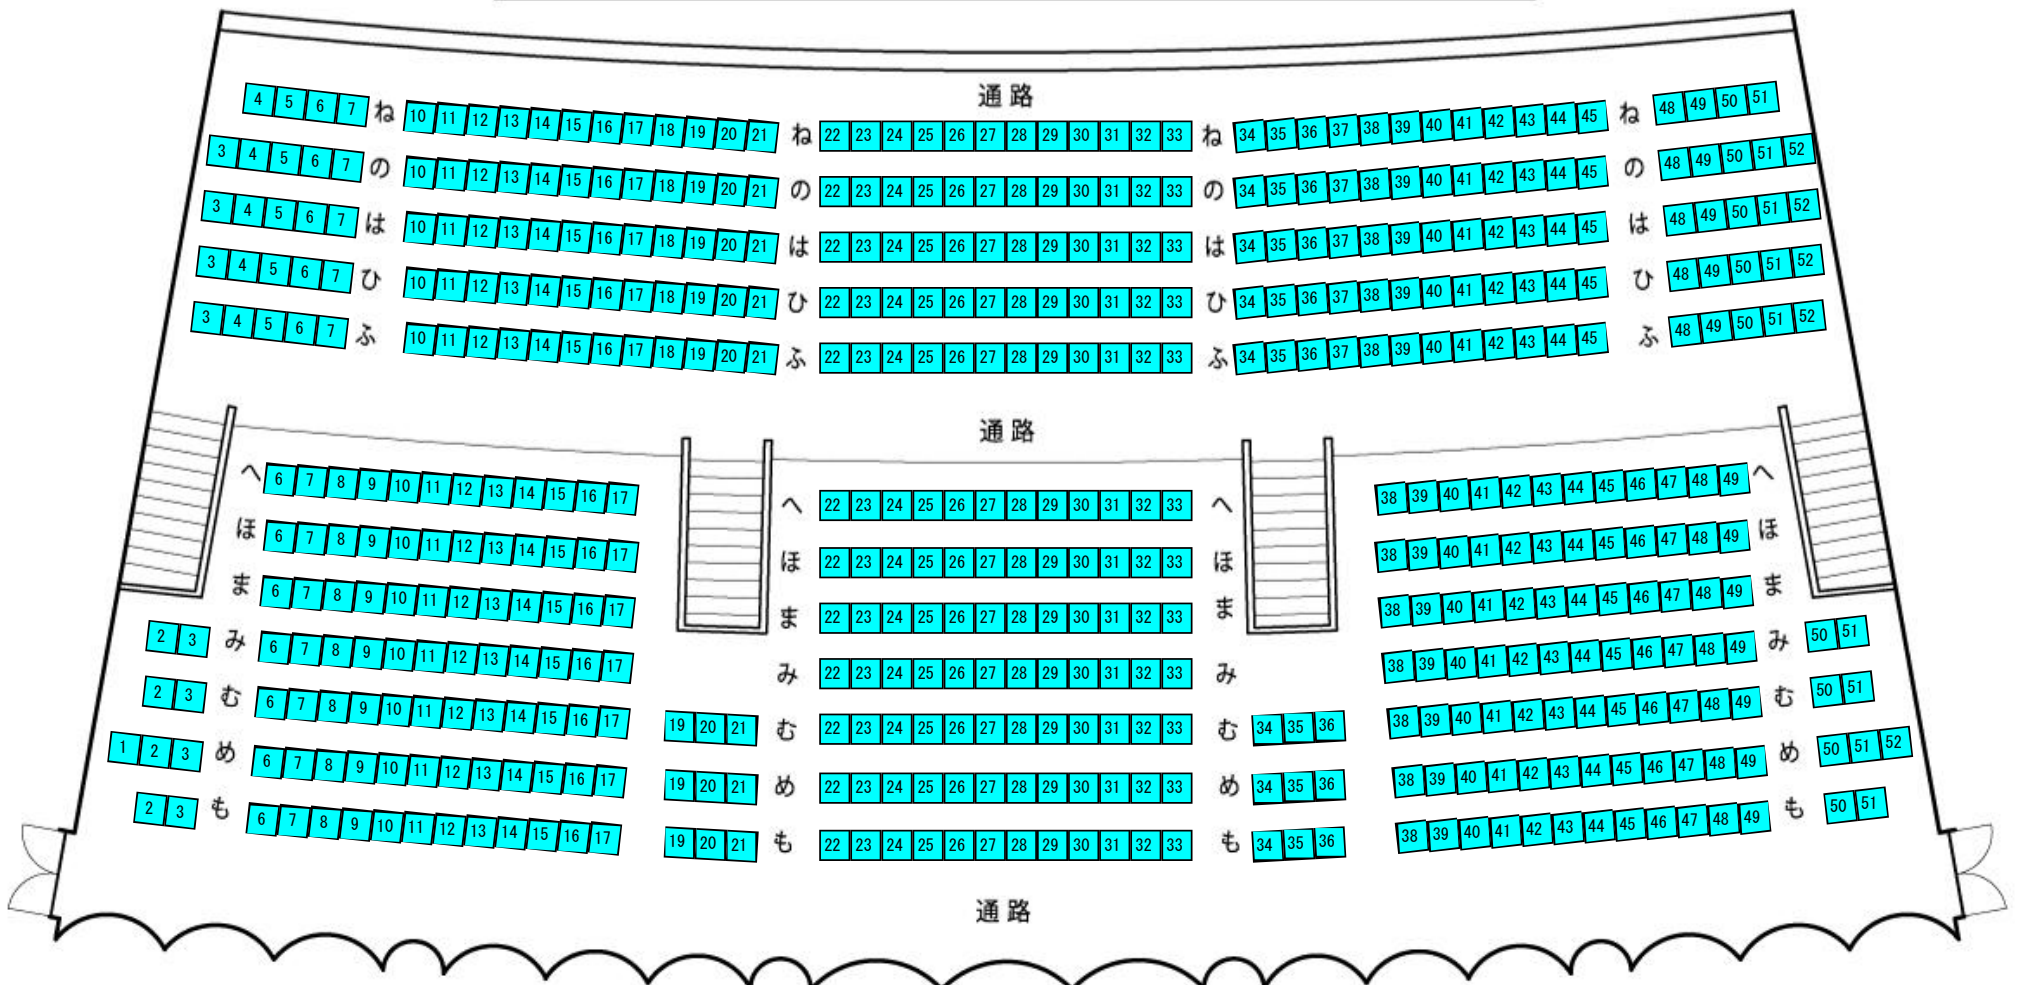

席種割当座席図

公演名：「元気やまぐち創造プロジェクト」～音楽と巡って見つけて やまぐちの魅力～ ピアノと室内楽アンサンブル

公演日時：2022/11/07 19:00 2022/08/04 11:06
会場名：渡辺翁記念会館

1階客席

2階席最前列は、1階席通路後ろ「そ列」の上部に位置します。

2階客席

指定席