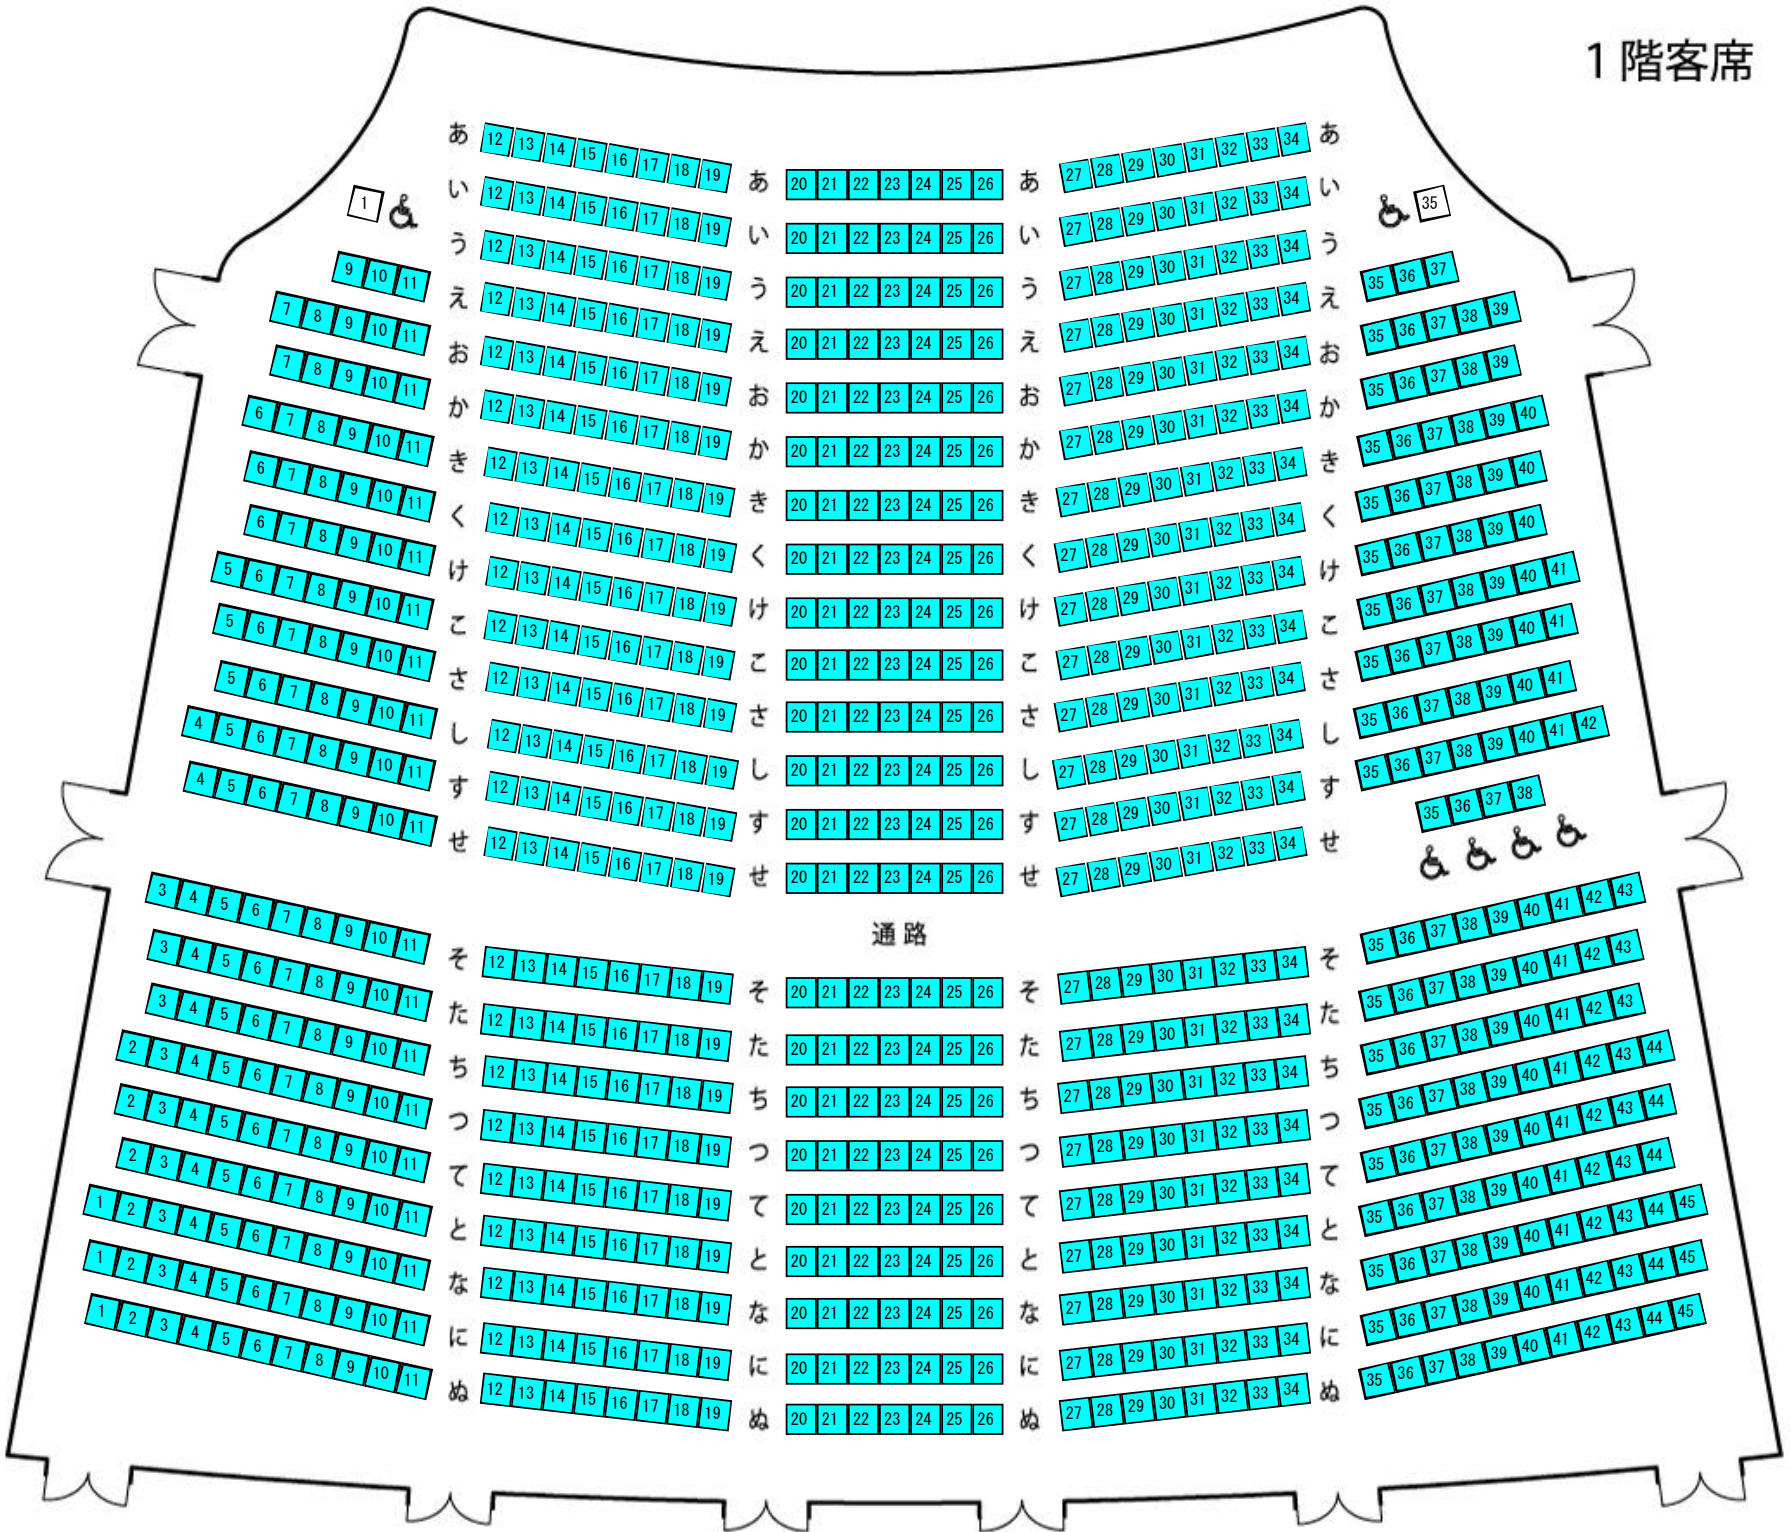

席種割当座席図

公演名：「元気やまぐち創造プロジェクト」～音楽と巡って見つけて やまぐちの魅力～ ピアノと室内楽アンサンブル

公演日時：2022/11/07 19:00 2022/08/04 11:06
会場名：渡辺翁記念会館

1階客席

2階席最前列は、1階席通路後ろ「そ列」の上部に位置します。

2階客席

指定席